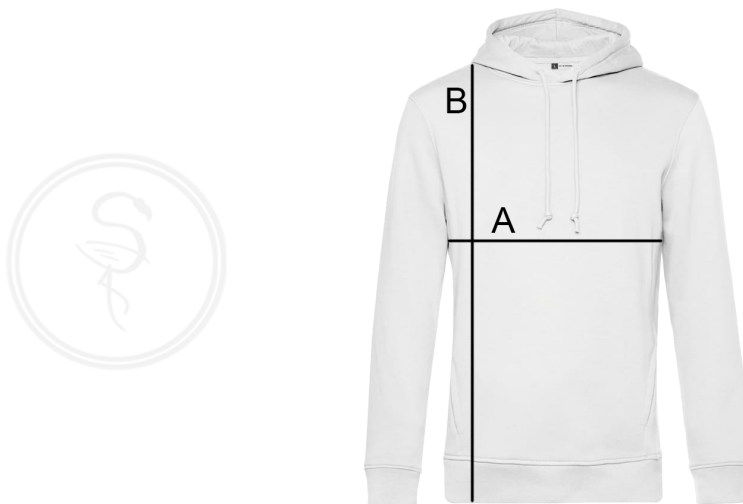

GUIDA ALLE TAGLIE DELLE FELPE

FELPINO UOMO	XS	S	M	L	XL	XXL	XXXL
A TORACE	49 cm	52 cm	55,5 cm	59 cm	62,5 cm	66 cm	70 cm
B LUNGHEZZA	68 cm	70 cm	72 cm	74 cm	76 cm	78 cm	79 cm

FELPINO DONNA	XS	S	M	L	XL	XXL
A TORACE	44,5 cm	47 cm	50 cm	53 cm	56 cm	59,5 cm
B LUNGHEZZA	62 cm	64 cm	66 cm	68 cm	69 cm	70 cm