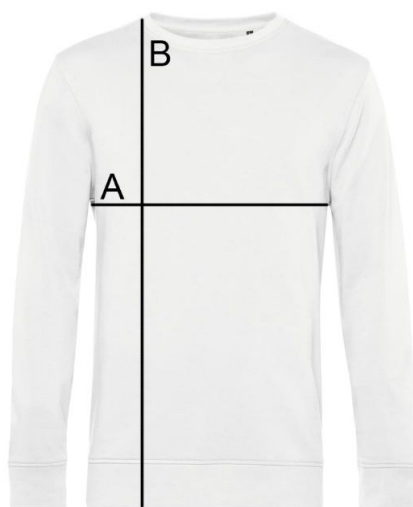

GUIDA ALLE TAGLIE DELLE FELPE

FELPINO UOMO	XS	S	M	L	XL	XXL	XXXL
A TORACE	49 cm	52 cm	55,5 cm	59 cm	62,5 cm	66 cm	70 cm
B LUNGHEZZA	68 cm	70 cm	72 cm	74 cm	76 cm	78 cm	79 cm

FELPINO DONNA	XS	S	M	L	XL	XXL
A TORACE	42,5 cm	45 cm	48 cm	51 cm	54 cm	57,5 cm
B LUNGHEZZA	58 cm	60 cm	62 cm	64 cm	65 cm	66 cm